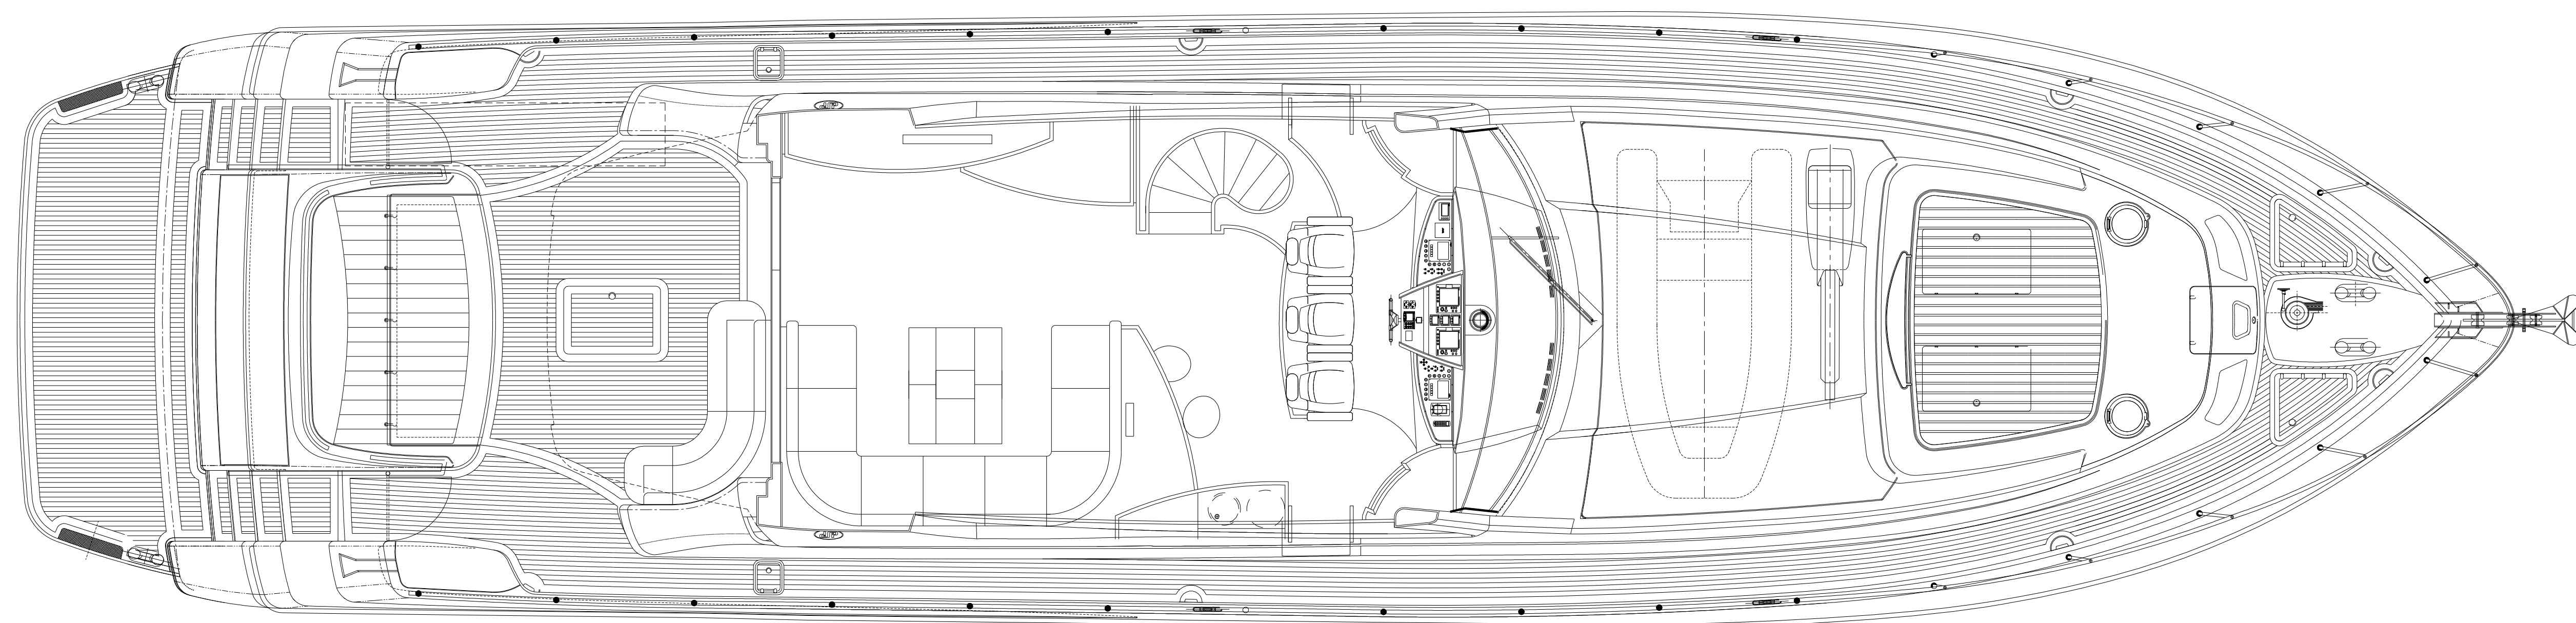

PROFILO - ELEVATION

PIANTA PONTE DI COPERTA - MAIN DECK

PIANTA PONTE DI COPERTA - MAIN DECK

PIANTA ZONA NOTTE - LOWER DECK

Intervallo ossature (A) (B) (C) (D) (E) (F) (G) (H) (I) (L) (M) (N) (O) (P) (Q) (R) (S) (T)

DP 80'

Dalla Pieta' Yachts

<p>DALLAPIETA' YACHTS Architettura Nautica</p>	<p>Dalla Pieta' Yachts s.r.l. Via del Cavaliere, 12 20022 Montecarlo - Venezia (Italy) Tel. +39 041 692444 (4) Fax +39 041 692622 ufficioclienti@dallapieta.it - www.dallapieta.it</p>	<p>SCALE 1:40 DATE 28-09-2004 DRAWN N38 CHECKED BY Dalla Pieta'</p>	<p>REV. 1/1</p>
	<p>DP PROJECT NO. DP80/2 DRAWING NO. A80-004</p>	<p>AS BUILT QUATTRO CABINE</p>	