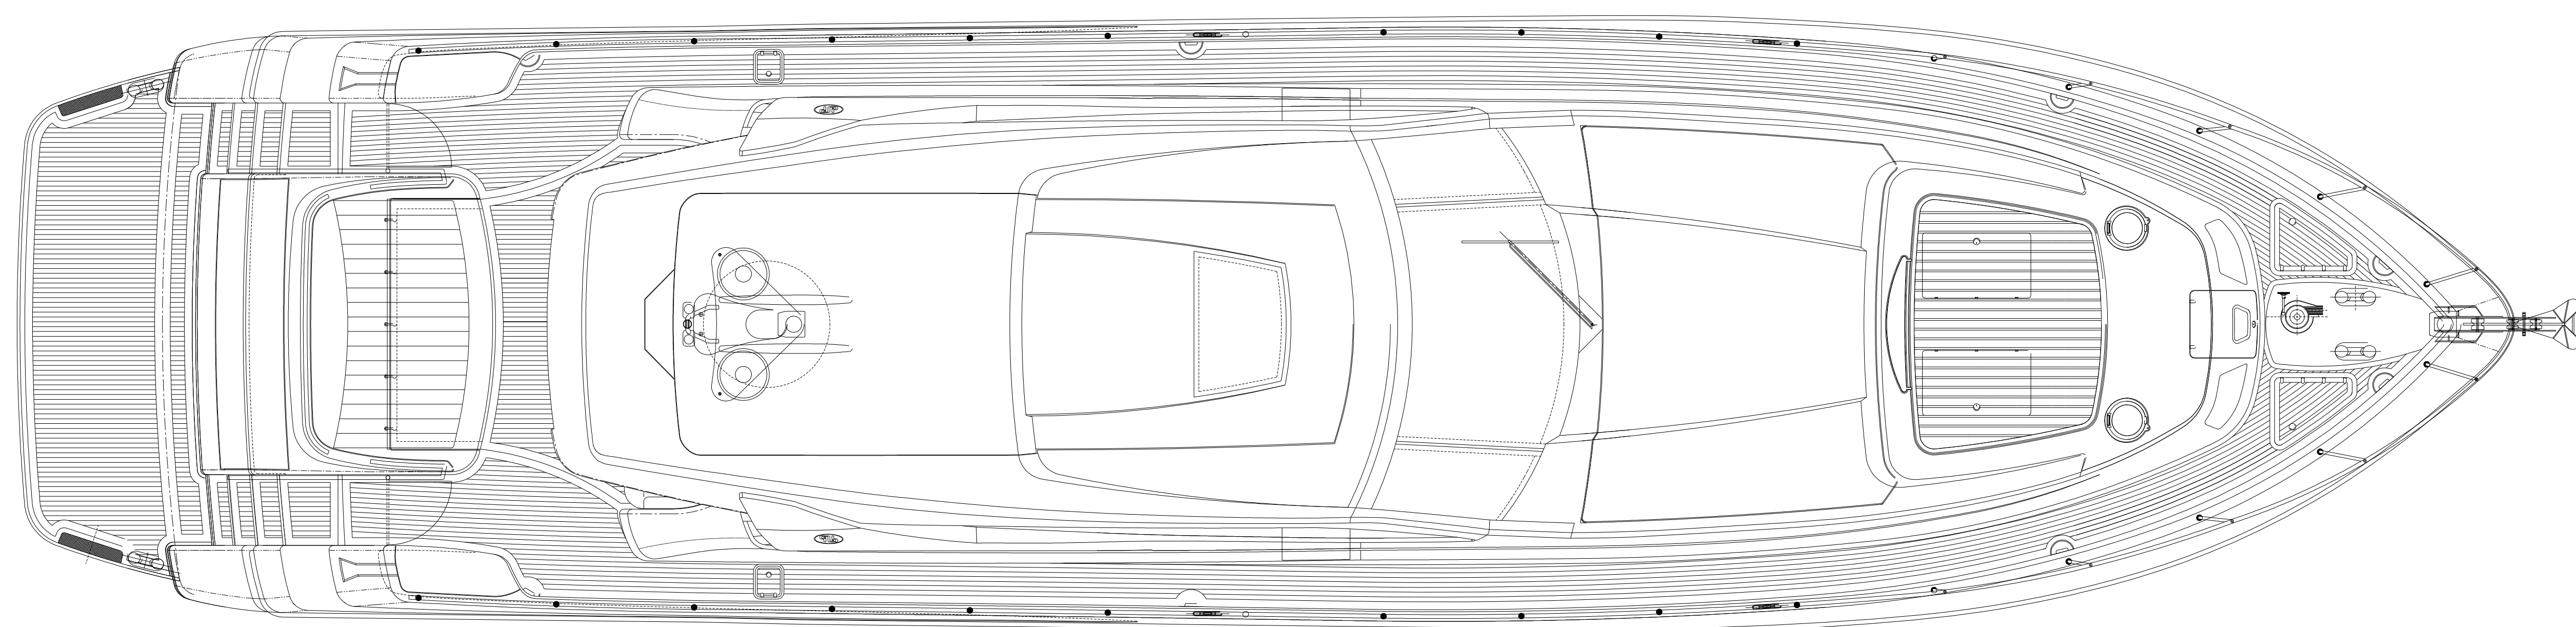

PROFILO - ELEVATION

PIANTA PONTE DI COPERTA - MAIN DECK

PIANTA PONTE DI COPERTA - MAIN DECK

PIANTA ZONA NOTTE - LOWER DECK

Intervallo ossature (A) (B) (C) (D) (E) (F) (G) (H) (I) (L) (M) (N) (O) (P) (Q) (R) (S) (T)

DP 80'

Dalla Pieta' Yachts

<p>DALLAPIETA' YACHTS Architettura Nautica</p>	<p>Dalla Pieta' Yachts s.r.l. Via del Cavaliere, 12 20022 Montecarlo - Venezia (Italy) Tel. +39 041 692444 (4) Fax +39 041 692622 ufficioclienti@dallapieta.it - www.dallapieta.it</p>	<p>SCALE 1:40 DATE 28-09-2004 DRAWN N38 CHECKED BY Dalla Pieta'</p>	<p>REV. 1/1</p>
	<p>DP PROJECT NO. DP80/2 DRAWING NO. A80-004</p>	<p>AS BUILT QUATTRO CABINE</p>	