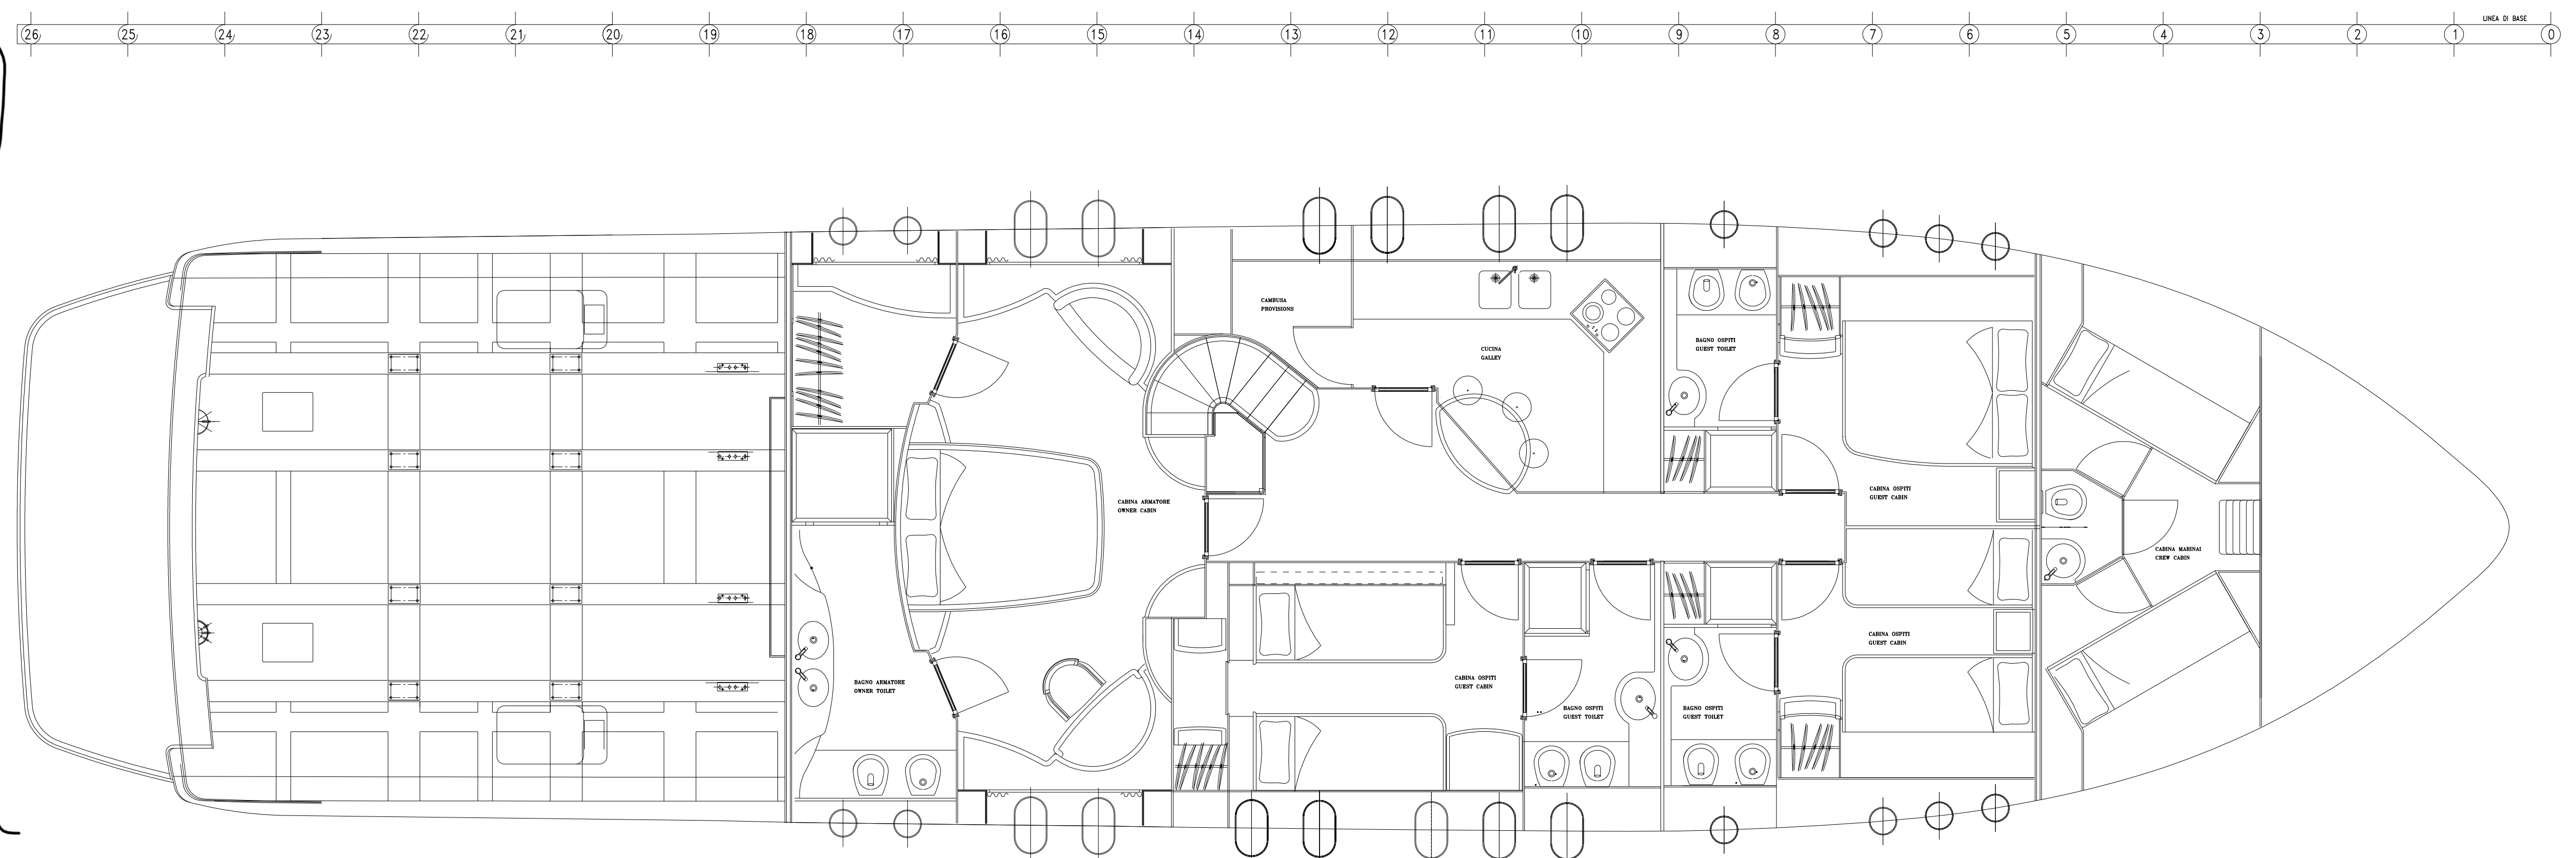

PROFILO - ELEVATION

PIANTA PONTE DI COPERTA - MAIN DECK

PIANTA PONTE DI COPERTA - MAIN DECK

PIANTA ZONA NOTTE - LOWER DECK

Intervallo ossature (A) (B) (C) (D) (E) (F) (G) (H) (I) (L) (M) (N) (O) (P) (Q) (R) (S) (T)

DP 80'

Dalla Pieta' Yachts

<p>DALLAPIETA' YACHTS Architettura Nautica</p>	<p>Dalla Pieta' Yachts s.r.l. Via del Cavaliere, 12 20022 Montecarlo - Venezia (Italy) Tel. +39 041 692444 (4) Fax +39 041 692622 ufficioclienti@dallapieta.it - www.dallapieta.it</p>	<p>SCALE 1:40 DATE 28-09-2004 DRAWN N38 CHECKED BY Dalla Pieta'</p>	<p>REV. 1/1</p>
	<p>DP PROJECT NO. DP80/2 DRAWING NO. A80-004</p>	<p>AS BUILT QUATTRO CABINE</p>	